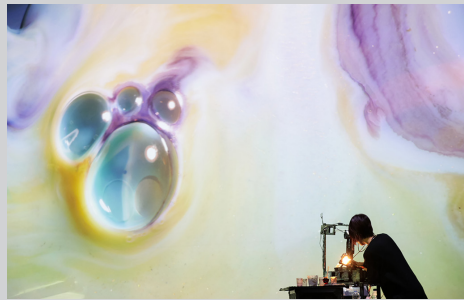

中島那奈子  
(ダンス研究・ダンスドラマトゥルク)  
Nakajima Nanako

市原えつこ 《Digital Shaman Project》

篠田千明 ©2019 TPAC. All rights reserved

softpad 《between voice and waves》

中山晃子 MUTEK JP 2020 @渋谷ストリームホール Photo: Haruka Akagi

フォルマント兄弟 (三輪眞弘+佐近田展康)